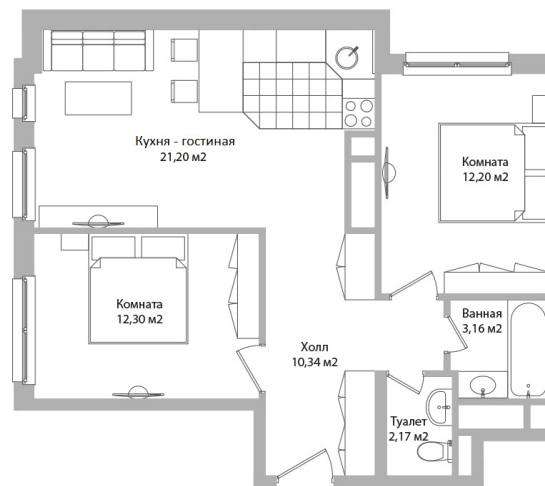

Евротрешка 10.06

Секция

Б

Этаж

10

Площадь

61.4 м²

Стоимость

12 212 460 Руб.

Высота потолка

2,85

Отделка

Полная отделка

Комплекс АДРЕС

АДРЕС расположен в городе Мытищи, по адресу:
улица Троицкая, дом 3Г.

+7 (495) 320 77 44
ADRESDOMA.RU