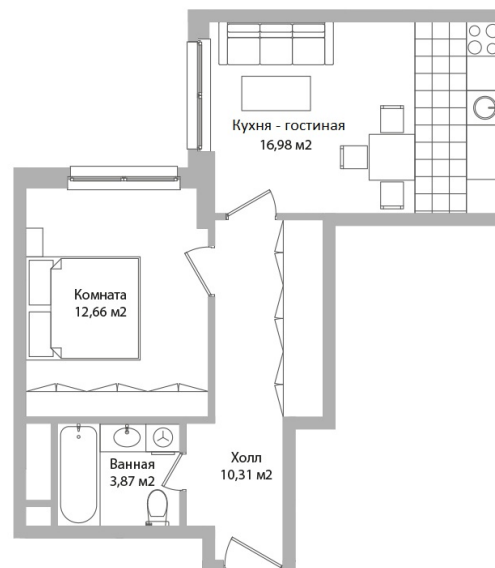

Евродвушка 7.28

Секция

Б

Этаж

7

Площадь

43.8 м²

Стоимость

7 185 390 Руб.

Высота потолка

2,85

Отделка

Без отделки

Комплекс АДРЕС

АДРЕС расположен в городе Мытищи, по адресу:
улица Троицкая, дом 3Г.

+7 (495) 320 77 44
ADRESDOMA.RU