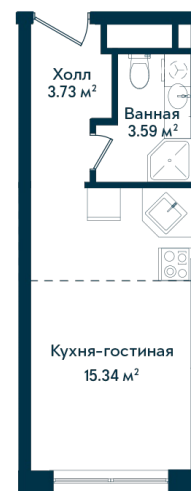

Студия 512

Секция

Б

Этаж

15

Площадь

22.66 м²

Стоимость

4 713 280 Руб.

Высота потолка

2,75 (2,95 без отд.)

Отделка

С мебелью

Комплекс DOM SMILE

Московская область, город Мытищи,
улица Колпакова, микрорайон 17, корпус 23

+7 (495) 236 99 33
WWW.DOMSMILE.RU