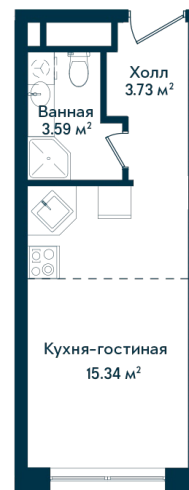

# Студия 509

Секция

**Б**

Этаж

**15**

Площадь

**22.66 м<sup>2</sup>**

Стоимость

**4 532 000 Руб.**

Высота потолка

**2,75 (2,95 без отд.)**

Отделка

**White box**

Комплекс DOM SMILE

Московская область, город Мытищи,  
улица Колпакова, микрорайон 17, корпус 23

+7 (495) 236 99 33  
WWW.DOMSMILE.RU