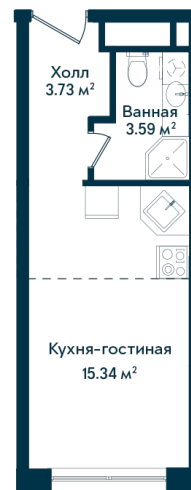

# Студия 508

Секция

**Б**

Этаж

**15**

Площадь

**22.66 м<sup>2</sup>**

Стоимость

**4 713 280 Руб.**

Высота потолка

**2,75 (2,95 без отд.)**

Отделка

**С мебелью**

Комплекс DOM SMILE

Московская область, город Мытищи,  
улица Колпакова, микрорайон 17, корпус 23

+7 (495) 236 99 33  
WWW.DOMSMILE.RU