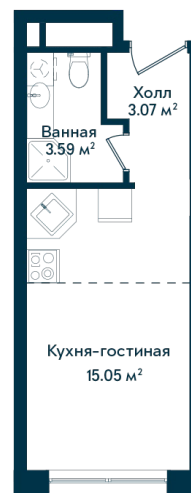

# Студия 506

Секция

**Б**

Этаж

**15**

Площадь

**21.71 м<sup>2</sup>**

Стоимость

**4 450 550 Руб.**

Высота потолка

**2,75 (2,95 без отд.)**

Отделка

**White box**

Комплекс DOM SMILE

Московская область, город Мытищи,  
улица Колпакова, микрорайон 17, корпус 23

+7 (495) 236 99 33  
WWW.DOMSMILE.RU