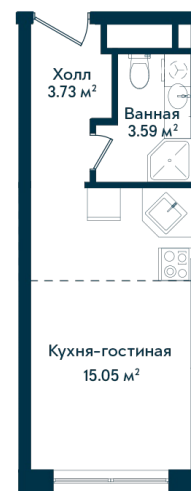

Студия 501

Секция

Б

Этаж

15

Площадь

22.37 м²

Стоимость

4 362 150 Руб.

Высота потолка

2,75 (2,95 без отд.)

Отделка

Полная отделка

Комплекс DOM SMILE

Московская область, город Мытищи,
улица Колпакова, стр. 44

+7 (495) 236 99 33
WWW.DOMSMILE.RU