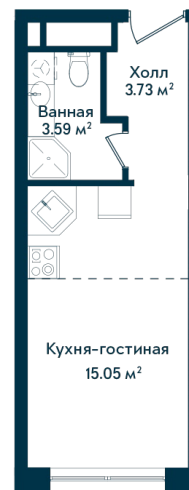

Студия 498

Секция

Б

Этаж

15

Площадь

22.37 м²

Стоимость

4 688 752 Руб.

Высота потолка

2,75 (2,95 без отд.)

Отделка

С мебелью

Комплекс DOM SMILE

Московская область, город Мытищи,
улица Колпакова, микрорайон 17, корпус 23

+7 (495) 236 99 33
WWW.DOMSMILE.RU