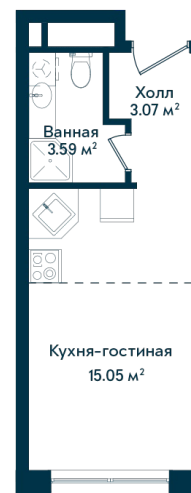

Студия 494

Секция

A

Этаж

15

Площадь

21.71 м²

Стоимость

3 560 440 Руб.

Высота потолка

2,75 (2,95 без отд.)

Отделка

Без отделки

Комплекс DOM SMILE

Московская область, город Мытищи,
улица Колпакова, стр. 44

+7 (495) 236 99 33
WWW.DOMSMILE.RU