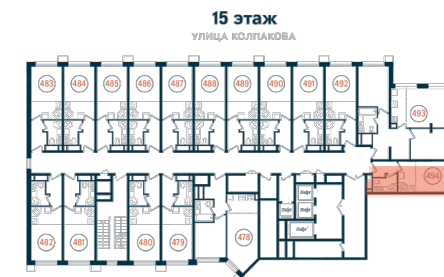

Студия 494

Секция

A

Этаж

15

Площадь

21.71 м²

Стоимость

3 560 440 Руб.

Высота потолка

2,75 (2,95 без отд.)

Отделка

Без отделки

Комплекс DOM SMILE

Московская область, город Мытищи,
улица Колпакова, стр. 44

+7 (495) 236 99 33
WWW.DOMSMILE.RU