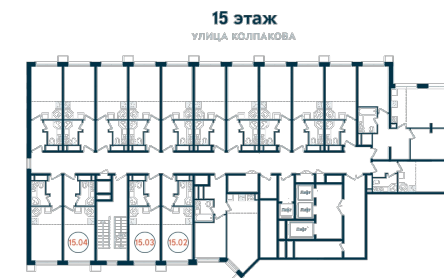

Евротрешка 493

Секция

A

Этаж

15

Площадь

61.9 м²

Стоимость

11 513 400 Руб.

Высота потолка

2,75 (2,95 без отд.)

Отделка

Полная отделка

Комплекс DOM SMILE

Московская область, город Мытищи,
улица Колпакова, стр. 44

+7 (495) 236 99 33
WWW.DOMSMILE.RU