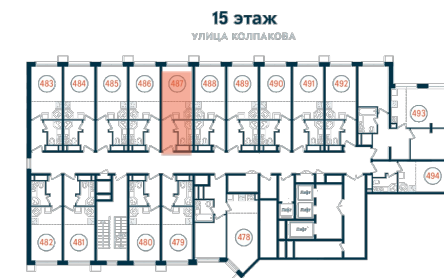

Студия 487

Секция

A

Этаж

15

Площадь

22.37 м²

Стоимость

4 496 370 Руб.

Высота потолка

2,75 (2,95 без отд.)

Отделка

White box

Комплекс DOM SMILE

Московская область, город Мытищи,
улица Колпакова, микрорайон 17, корпус 23

+7 (495) 236 99 33
WWW.DOMSMILE.RU