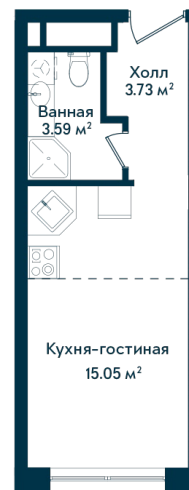

Студия 487

Секция

A

Этаж

15

Площадь

22.37 м²

Стоимость

4 496 370 Руб.

Высота потолка

2,75 (2,95 без отд.)

Отделка

White box

Комплекс DOM SMILE

Московская область, город Мытищи,
улица Колпакова, микрорайон 17, корпус 23

+7 (495) 236 99 33
WWW.DOMSMILE.RU