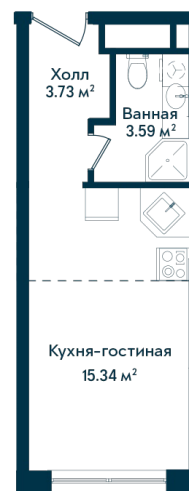

Студия 481

Секция

A

Этаж

15

Площадь

22.66 м²

Стоимость

3 693 580 Руб.

Высота потолка

2,75 (2,95 без отд.)

Отделка

Без отделки

Комплекс DOM SMILE

Московская область, город Мытищи,
улица Колпакова, стр. 44

+7 (495) 236 99 33
WWW.DOMSMILE.RU