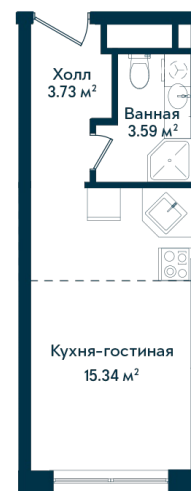

Студия 473

Секция

Б

Этаж

14

Площадь

22.66 м²

Стоимость

4 015 919 Руб.

Высота потолка

2,75 (2,95 без отд.)

Отделка

White box

Комплекс DOM SMILE

Московская область, город Мытищи,
улица Колпакова, микрорайон 17, корпус 23

+7 (495) 236 99 33
WWW.DOMSMILE.RU