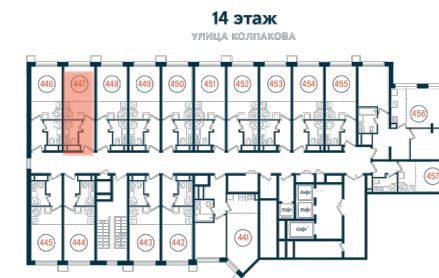

Студия 447

Секция

A

Этаж

14

Площадь

22.37 м²

Стоимость

4 339 780 Руб.

Высота потолка

2,75 (2,95 без отд.)

Отделка

White box

Комплекс DOM SMILE

Московская область, город Мытищи,
улица Колпакова, микрорайон 17, корпус 23

+7 (495) 236 99 33
WWW.DOMSMILE.RU