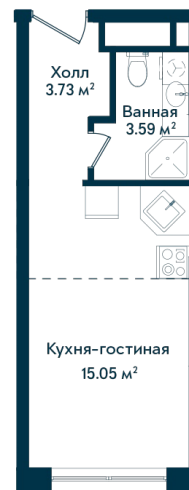

Студия 447

Секция

A

Этаж

14

Площадь

22.37 м²

Стоимость

4 339 780 Руб.

Высота потолка

2,75 (2,95 без отд.)

Отделка

White box

Комплекс DOM SMILE

Московская область, город Мытищи,
улица Колпакова, микрорайон 17, корпус 23

+7 (495) 236 99 33
WWW.DOMSMILE.RU