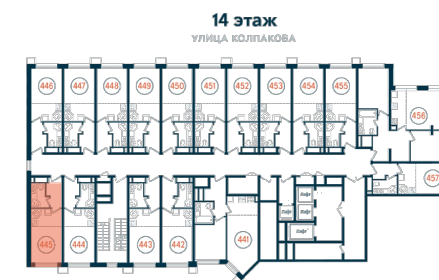

Студия 445

Секция

A

Этаж

14

Площадь

22.66 м²

Стоимость

4 015 919 Руб.

Высота потолка

2,75 (2,95 без отд.)

Отделка

White box

Комплекс DOM SMILE

Московская область, город Мытищи,
улица Колпакова, микрорайон 17, корпус 23

+7 (495) 236 99 33
WWW.DOMSMILE.RU