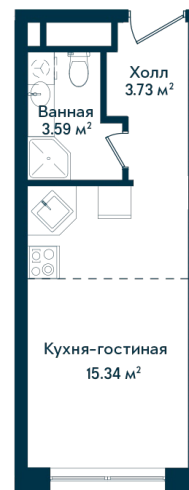

Студия 445

Секция

A

Этаж

14

Площадь

22.66 м²

Стоимость

4 015 919 Руб.

Высота потолка

2,75 (2,95 без отд.)

Отделка

White box

Комплекс DOM SMILE

Московская область, город Мытищи,
улица Колпакова, микрорайон 17, корпус 23

+7 (495) 236 99 33
WWW.DOMSMILE.RU