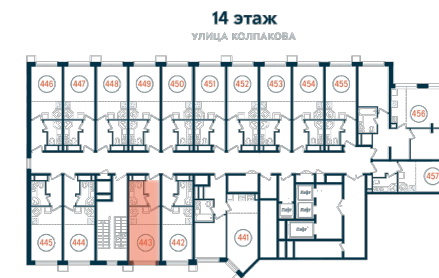

Студия 443

Секция

A

Этаж

14

Площадь

22.66 м²

Стоимость

4 015 919 Руб.

Высота потолка

2,75 (2,95 без отд.)

Отделка

White box

Комплекс DOM SMILE

Московская область, город Мытищи,
улица Колпакова, микрорайон 17, корпус 23

+7 (495) 236 99 33
WWW.DOMSMILE.RU