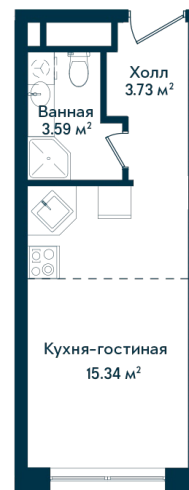

Студия 443

Секция

A

Этаж

14

Площадь

22.66 м²

Стоимость

4 015 919 Руб.

Высота потолка

2,75 (2,95 без отд.)

Отделка

White box

Комплекс DOM SMILE

Московская область, город Мытищи,
улица Колпакова, микрорайон 17, корпус 23

+7 (495) 236 99 33
WWW.DOMSMILE.RU