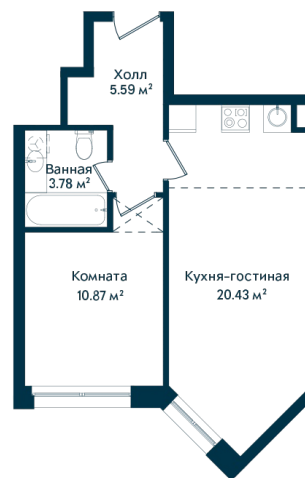

Евродвушка 441

Секция

A

Этаж

14

Площадь

40.67 м²

Стоимость

7 723 233 Руб.

Высота потолка

2,75 (2,95 без отд.)

Отделка

Полная отделка

Комплекс DOM SMILE

Московская область, город Мытищи,
улица Колпакова, микрорайон 17, корпус 23

+7 (495) 236 99 33
WWW.DOMSMILE.RU