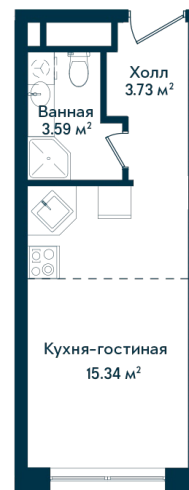

# Студия 439

Секция

**Б**

Этаж

**13**

Площадь

**22.66 м<sup>2</sup>**

Стоимость

**4 006 288 Руб.**

Высота потолка

**2,75 (2,95 без отд.)**

Отделка

**White box**

Комплекс DOM SMILE

Московская область, город Мытищи,  
улица Колпакова, стр. 44

+7 (495) 236 99 33  
WWW.DOMSMILE.RU