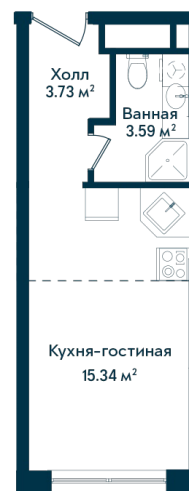

# Студия 436

Секция

**Б**

Этаж

**13**

Площадь

**22.66 м<sup>2</sup>**

Стоимость

**4 006 288 Руб.**

Высота потолка

**2,75 (2,95 без отд.)**

Отделка

**White box**

Комплекс DOM SMILE

Московская область, город Мытищи,  
улица Колпакова, микрорайон 17, корпус 23

+7 (495) 236 99 33  
WWW.DOMSMILE.RU