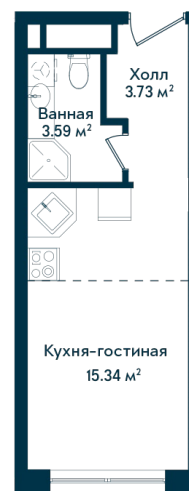

Студия 435

Секция

Б

Этаж

13

Площадь

22.66 м²

Стоимость

4 006 288 Руб.

Высота потолка

2,75 (2,95 без отд.)

Отделка

White box

Комплекс DOM SMILE

Московская область, город Мытищи,
улица Колпакова, микрорайон 17, корпус 23

+7 (495) 236 99 33
WWW.DOMSMILE.RU