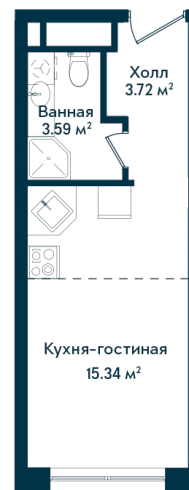

Студия 433

Секция

Б

Этаж

13

Площадь

22.65 м²

Стоимость

4 004 520 Руб.

Высота потолка

2,75 (2,95 без отд.)

Отделка

White box

Комплекс DOM SMILE

Московская область, город Мытищи,
улица Колпакова, микрорайон 17, корпус 23

+7 (495) 236 99 33
WWW.DOMSMILE.RU