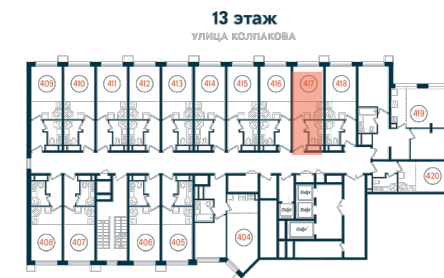

Студия 417

Секция

A

Этаж

13

Площадь

22.37 м²

Стоимость

4 362 150 Руб.

Высота потолка

2,75 (2,95 без отд.)

Отделка

White box

Комплекс DOM SMILE

Московская область, город Мытищи,
улица Колпакова, микрорайон 17, корпус 23

+7 (495) 236 99 33
WWW.DOMSMILE.RU