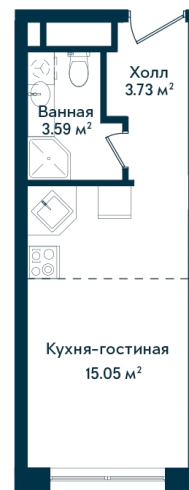

Студия 417

Секция

A

Этаж

13

Площадь

22.37 м²

Стоимость

4 362 150 Руб.

Высота потолка

2,75 (2,95 без отд.)

Отделка

White box

Комплекс DOM SMILE

Московская область, город Мытищи,
улица Колпакова, микрорайон 17, корпус 23

+7 (495) 236 99 33
WWW.DOMSMILE.RU