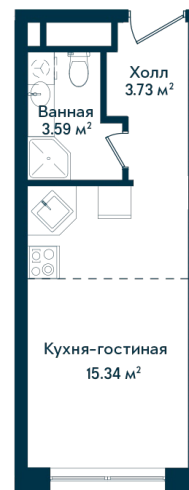

Студия 400

Секция

Б

Этаж

12

Площадь

22.66 м²

Стоимость

4 328 060 Руб.

Высота потолка

2,75 (2,95 без отд.)

Отделка

White box

Комплекс DOM SMILE

Московская область, город Мытищи,
улица Колпакова, микрорайон 17, корпус 23

+7 (495) 236 99 33
WWW.DOMSMILE.RU