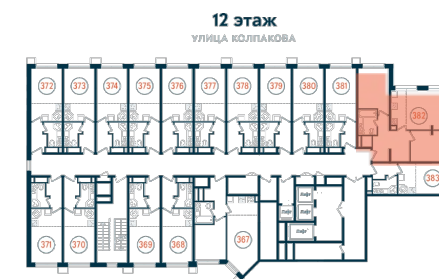

## Евротрешка 382

Секция

**А**

Этаж

**12**

Площадь

**61.58 м<sup>2</sup>**

Стоимость

**9 920 538 Руб.**

Высота потолка

**2,75 (2,95 без отд.)**

Отделка

**Полная отделка**

Комплекс DOM SMILE

Московская область, город Мытищи,  
улица Колпакова, стр. 44

+7 (495) 236 99 33  
WWW.DOMSMILE.RU