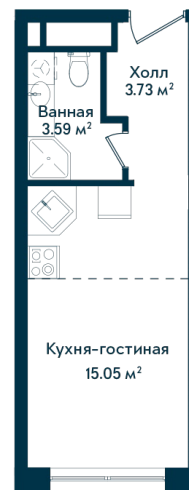

# Студия 374

Секция

**A**

Этаж

**12**

Площадь

**22.37 м<sup>2</sup>**

Стоимость

**4 006 467 Руб.**

Высота потолка

**2,75 (2,95 без отд.)**

Отделка

**Без отделки**

Комплекс DOM SMILE

Московская область, город Мытищи,  
улица Колпакова, микрорайон 17, корпус 23

+7 (495) 236 99 33  
WWW.DOMSMILE.RU