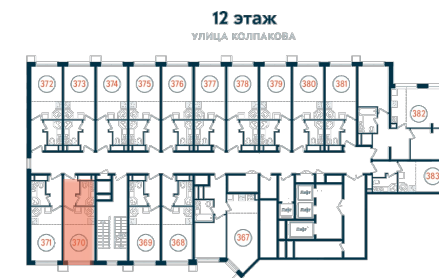

Студия 370

Секция

A

Этаж

12

Площадь

22.66 м²

Стоимость

4 198 218 Руб.

Высота потолка

2,75 (2,95 без отд.)

Отделка

Без отделки

Комплекс DOM SMILE

Московская область, город Мытищи,
улица Колпакова, микрорайон 17, корпус 23

+7 (495) 236 99 33
WWW.DOMSMILE.RU