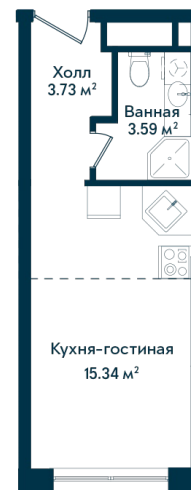

Студия 370

Секция

A

Этаж

12

Площадь

22.66 м²

Стоимость

4 198 218 Руб.

Высота потолка

2,75 (2,95 без отд.)

Отделка

Без отделки

Комплекс DOM SMILE

Московская область, город Мытищи,
улица Колпакова, микрорайон 17, корпус 23

+7 (495) 236 99 33
WWW.DOMSMILE.RU