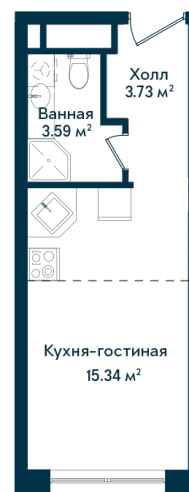

# Студия 365

Секция

**Б**

Этаж

**11**

Площадь

**22.66 м<sup>2</sup>**

Стоимость

**4 487 813 Руб.**

Высота потолка

**2,75 (2,95 без отд.)**

Отделка

**Полная отделка**

Комплекс DOM SMILE

Московская область, город Мытищи,  
улица Колпакова, микрорайон 17, корпус 23

+7 (495) 236 99 33  
WWW.DOMSMILE.RU