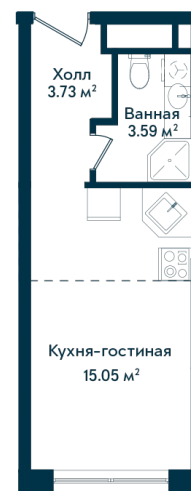

Студия 347

Секция

Б

Этаж

11

Площадь

22.37 м²

Стоимость

4 093 710 Руб.

Высота потолка

2,75 (2,95 без отд.)

Отделка

Без отделки

Комплекс DOM SMILE

Московская область, город Мытищи,
улица Колпакова, микрорайон 17, корпус 23

+7 (495) 236 99 33
WWW.DOMSMILE.RU