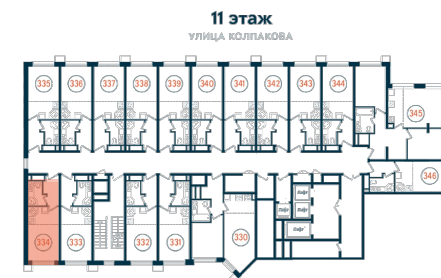

Студия 334

Секция

A

Этаж

11

Площадь

22.66 м²

Стоимость

3 693 580 Руб.

Высота потолка

2,75 (2,95 без отд.)

Отделка

Без отделки

Комплекс DOM SMILE

Московская область, город Мытищи,
улица Колпакова, стр. 44

+7 (495) 236 99 33
WWW.DOMSMILE.RU