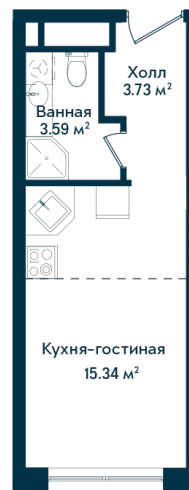

Студия 334

Секция

A

Этаж

11

Площадь

22.66 м²

Стоимость

3 693 580 Руб.

Высота потолка

2,75 (2,95 без отд.)

Отделка

Без отделки

Комплекс DOM SMILE

Московская область, город Мытищи,
улица Колпакова, стр. 44

+7 (495) 236 99 33
WWW.DOMSMILE.RU