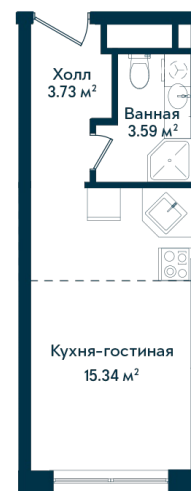

# Студия 325

Секция

**Б**

Этаж

**10**

Площадь

**22.66 м<sup>2</sup>**

Стоимость

**3 693 580 Руб.**

Высота потолка

**2,75 (2,95 без отд.)**

Отделка

**Без отделки**

Комплекс DOM SMILE

Московская область, город Мытищи,  
улица Колпакова, стр. 44

+7 (495) 236 99 33  
WWW.DOMSMILE.RU