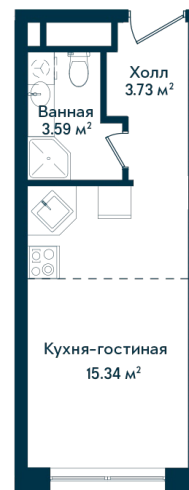

Студия 324

Секция

Б

Этаж

10

Площадь

22.66 м²

Стоимость

4 027 815 Руб.

Высота потолка

2,75 (2,95 без отд.)

Отделка

Без отделки

Комплекс DOM SMILE

Московская область, город Мытищи,
улица Колпакова, микрорайон 17, корпус 23

+7 (495) 236 99 33
WWW.DOMSMILE.RU