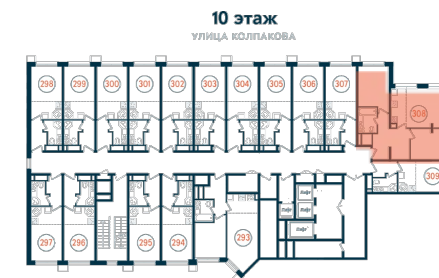

Евротрешка 308

Секция

А

Этаж

10

Площадь

61.58 м²

Стоимость

11 115 190 Руб.

Высота потолка

2,75 (2,95 без отд.)

Отделка

Полная отделка

Комплекс DOM SMILE

Московская область, город Мытищи,
улица Колпакова, микрорайон 17, корпус 23

+7 (495) 236 99 33
WWW.DOMSMILE.RU