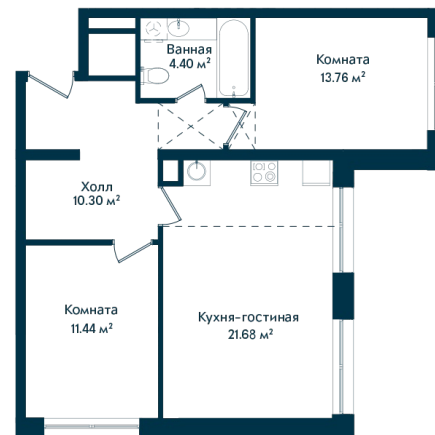

Евротрешка 308

Секция

А

Этаж

10

Площадь

61.58 м²

Стоимость

11 115 190 Руб.

Высота потолка

2,75 (2,95 без отд.)

Отделка

Полная отделка

Комплекс DOM SMILE

Московская область, город Мытищи,
улица Колпакова, микрорайон 17, корпус 23

+7 (495) 236 99 33
WWW.DOMSMILE.RU