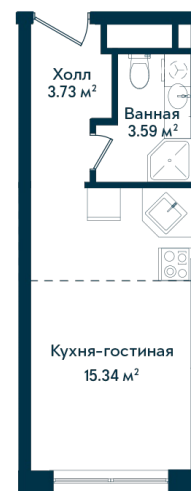

Студия 296

Секция

A

Этаж

10

Площадь

22.66 м²

Стоимость

3 886 190 Руб.

Высота потолка

2,75 (2,95 без отд.)

Отделка

White box

Комплекс DOM SMILE

Московская область, город Мытищи,
улица Колпакова, стр. 44

+7 (495) 236 99 33
WWW.DOMSMILE.RU