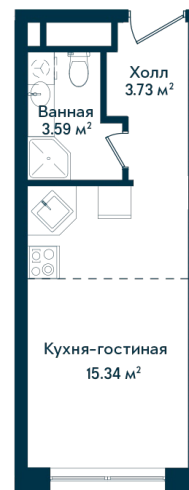

# Студия 295

Секция

**A**

Этаж

**10**

Площадь

**22.66 м<sup>2</sup>**

Стоимость

**4 027 815 Руб.**

Высота потолка

**2,75 (2,95 без отд.)**

Отделка

**Без отделки**

Комплекс DOM SMILE

Московская область, город Мытищи,  
улица Колпакова, микрорайон 17, корпус 23

+7 (495) 236 99 33  
WWW.DOMSMILE.RU