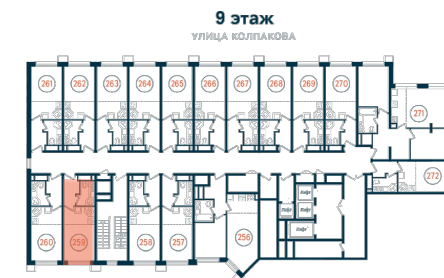

Студия 259

Секция

A

Этаж

9

Площадь

22.66 м²

Стоимость

4 090 130 Руб.

Высота потолка

2,75 (2,95 без отд.)

Отделка

Без отделки

Комплекс DOM SMILE

Московская область, город Мытищи,
улица Колпакова, микрорайон 17, корпус 23

+7 (495) 236 99 33
WWW.DOMSMILE.RU