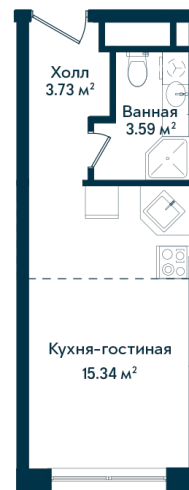

Студия 259

Секция

A

Этаж

9

Площадь

22.66 м²

Стоимость

4 090 130 Руб.

Высота потолка

2,75 (2,95 без отд.)

Отделка

Без отделки

Комплекс DOM SMILE

Московская область, город Мытищи,
улица Колпакова, микрорайон 17, корпус 23

+7 (495) 236 99 33
WWW.DOMSMILE.RU