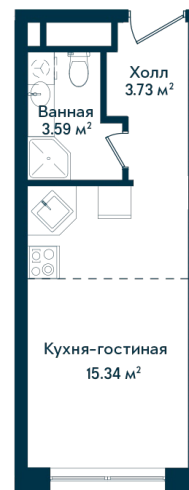

Студия 258

Секция

A

Этаж

9

Площадь

22.66 м²

Стоимость

4 090 130 Руб.

Высота потолка

2,75 (2,95 без отд.)

Отделка

Без отделки

Комплекс DOM SMILE

Московская область, город Мытищи,
улица Колпакова, микрорайон 17, корпус 23

+7 (495) 236 99 33
WWW.DOMSMILE.RU