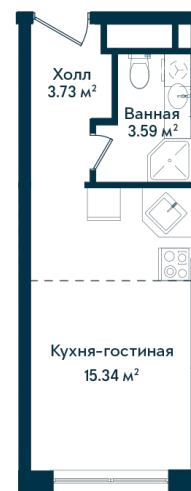

Студия 253

Секция

Б

Этаж

8

Площадь

22.66 м²

Стоимость

4 101 460 Руб.

Высота потолка

2,75 (2,95 без отд.)

Отделка

Без отделки

Комплекс DOM SMILE

Московская область, город Мытищи,
улица Колпакова, микрорайон 17, корпус 23

+7 (495) 236 99 33
WWW.DOMSMILE.RU