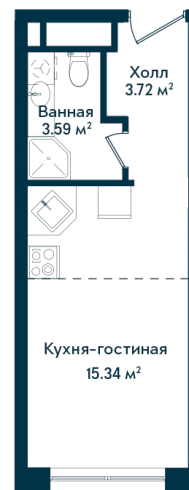

Студия 248

Секция

Б

Этаж

8

Площадь

22.65 м²

Стоимость

4 099 650 Руб.

Высота потолка

2,75 (2,95 без отд.)

Отделка

Без отделки

Комплекс DOM SMILE

Московская область, город Мытищи,
улица Колпакова, микрорайон 17, корпус 23

+7 (495) 236 99 33
WWW.DOMSMILE.RU