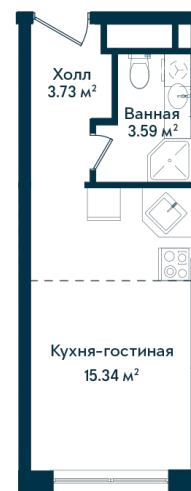

# Студия 222

Секция

**A**

Этаж

**8**

Площадь

**22.66 м<sup>2</sup>**

Стоимость

**4 067 470 Руб.**

Высота потолка

**2,75 (2,95 без отд.)**

Отделка

**Без отделки**

Комплекс DOM SMILE

Московская область, город Мытищи,  
улица Колпакова, микрорайон 17, корпус 23

+7 (495) 236 99 33  
WWW.DOMSMILE.RU