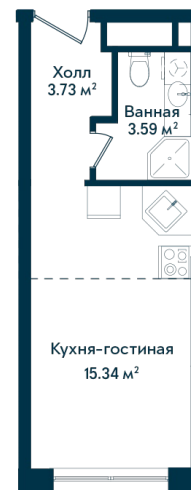

Студия 220

Секция

A

Этаж

8

Площадь

22.66 м²

Стоимость

4 067 470 Руб.

Высота потолка

2,75 (2,95 без отд.)

Отделка

Без отделки

Комплекс DOM SMILE

Московская область, город Мытищи,
улица Колпакова, микрорайон 17, корпус 23

+7 (495) 236 99 33
WWW.DOMSMILE.RU