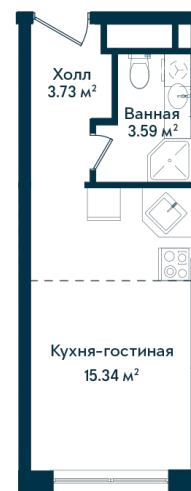

Студия 2.31

Секция

Б

Этаж

2

Площадь

22.9 м²

Стоимость

5 021 970 Руб.

Высота потолка

2,75 (2,95 без отд.)

Отделка

Полная отделка

Комплекс DOM SMILE

Московская область, город Мытищи,
улица Колпакова, стр. 44

+7 (495) 236 99 33
WWW.DOMSMILE.RU