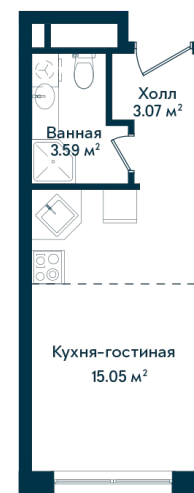

Студия 2.25

Секция

Б

Этаж

2

Площадь

21.9 м²

Стоимость

4 927 500 Руб.

Высота потолка

2,75 (2,95 без отд.)

Отделка

Полная отделка

Комплекс DOM SMILE

Московская область, город Мытищи,
улица Колпакова, стр. 44

+7 (495) 236 99 33
WWW.DOMSMILE.RU