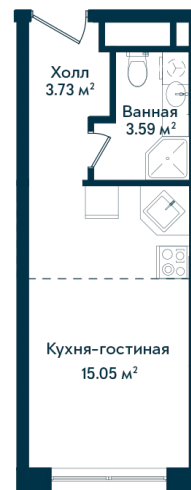

Студия 2.22

Секция

Б

Этаж

2

Площадь

22.6 м²

Стоимость

4 454 460 Руб.

Высота потолка

2,75 (2,95 без отд.)

Отделка

Полная отделка

Комплекс DOM SMILE

Московская область, город Мытищи,
улица Колпакова, стр. 44

+7 (495) 236 99 33
WWW.DOMSMILE.RU