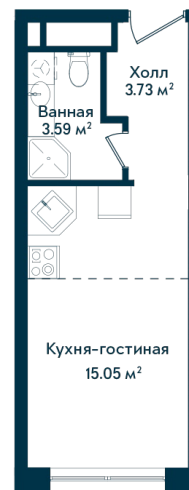

Студия 2.21

Секция

Б

Этаж

2

Площадь

22.4 м²

Стоимость

5 060 160 Руб.

Высота потолка

2,75 (2,95 без отд.)

Отделка

Полная отделка

Комплекс DOM SMILE

Московская область, город Мытищи,
улица Колпакова, стр. 44

+7 (495) 236 99 33
WWW.DOMSMILE.RU