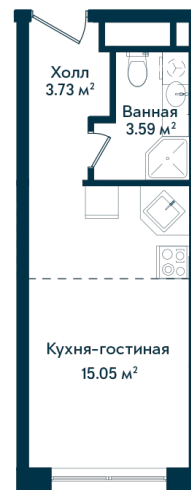

## Студия 2.18

Секция

**Б**

Этаж

**2**

Площадь

**22.5 м<sup>2</sup>**

Стоимость

**4 941 000 Руб.**

Высота потолка

**2,75 (2,95 без отд.)**

Отделка

**Полная отделка**

Комплекс DOM SMILE

Московская область, город Мытищи,  
улица Колпакова, стр. 44

+7 (495) 236 99 33  
WWW.DOMSMILE.RU