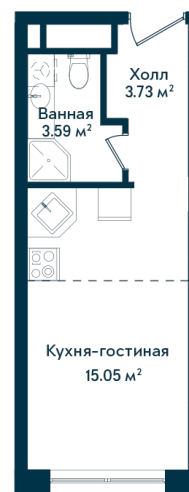

Студия 2.17

Секция

Б

Этаж

2

Площадь

22.6 м²

Стоимость

4 495 140 Руб.

Высота потолка

2,75 (2,95 без отд.)

Отделка

Полная отделка

Комплекс DOM SMILE

Московская область, город Мытищи,
улица Колпакова, стр. 44

+7 (495) 236 99 33
WWW.DOMSMILE.RU