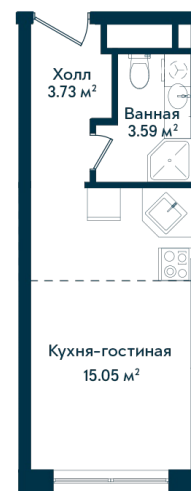

## Студия 2.16

Секция

**Б**

Этаж

**2**

Площадь

**22.5 м<sup>2</sup>**

Стоимость

**4 995 675 Руб.**

Высота потолка

**2,75 (2,95 без отд.)**

Отделка

**Полная отделка**

Комплекс DOM SMILE

Московская область, город Мытищи,  
улица Колпакова, стр. 44

+7 (495) 236 99 33  
WWW.DOMSMILE.RU