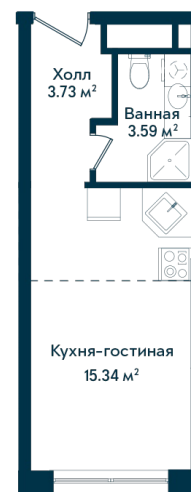

# Студия 2.14

Секция

**Б**

Этаж

**2**

Площадь

**22.5 м<sup>2</sup>**

Стоимость

**4 434 750 Руб.**

Высота потолка

**2,75 (2,95 без отд.)**

Отделка

**Полная отделка**

Комплекс DOM SMILE

Московская область, город Мытищи,  
улица Колпакова, стр. 44

+7 (495) 236 99 33  
WWW.DOMSMILE.RU