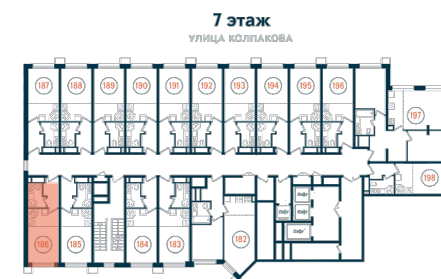

# Студия 186

Секция

**A**

Этаж

**7**

Площадь

**22.66 м<sup>2</sup>**

Стоимость

**4 010 820 Руб.**

Высота потолка

**2,75 (2,95 без отд.)**

Отделка

**Без отделки**

Комплекс DOM SMILE

Московская область, город Мытищи,  
улица Колпакова, микрорайон 17, корпус 23

+7 (495) 236 99 33  
WWW.DOMSMILE.RU