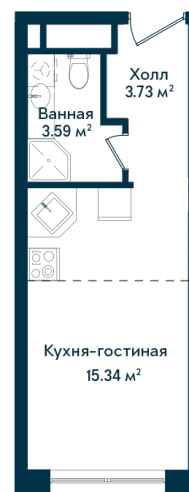

# Студия 186

Секция

**A**

Этаж

**7**

Площадь

**22.66 м<sup>2</sup>**

Стоимость

**4 010 820 Руб.**

Высота потолка

**2,75 (2,95 без отд.)**

Отделка

**Без отделки**

Комплекс DOM SMILE

Московская область, город Мытищи,  
улица Колпакова, микрорайон 17, корпус 23

+7 (495) 236 99 33  
WWW.DOMSMILE.RU