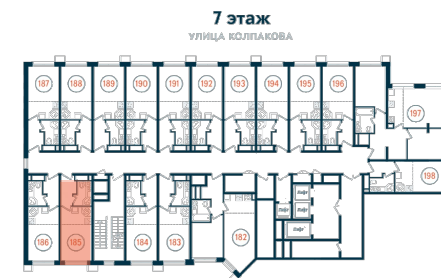

Студия 185

Секция

A

Этаж

7

Площадь

22.66 м²

Стоимость

4 010 820 Руб.

Высота потолка

2,75 (2,95 без отд.)

Отделка

Без отделки

Комплекс DOM SMILE

Московская область, город Мытищи,
улица Колпакова, микрорайон 17, корпус 23

+7 (495) 236 99 33
WWW.DOMSMILE.RU