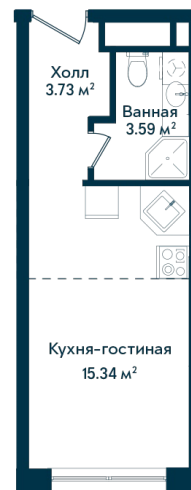

Студия 185

Секция

A

Этаж

7

Площадь

22.66 м²

Стоимость

4 010 820 Руб.

Высота потолка

2,75 (2,95 без отд.)

Отделка

Без отделки

Комплекс DOM SMILE

Московская область, город Мытищи,
улица Колпакова, микрорайон 17, корпус 23

+7 (495) 236 99 33
WWW.DOMSMILE.RU